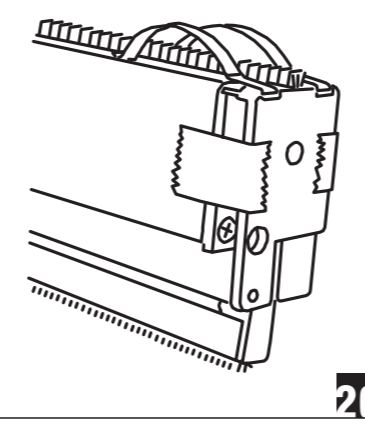

M5

QA115-T-01

Montage:
Montaggio:
Montering:
Felszerelés:
Montáž:

M5 Montage 5 / (D) Leibungs-Montage mit Klemmfedern / (I) Montaggio nel intradosso, con molle a balestra / (F) Serrage par vis de blocage QA115-T-01

1

2

3

4

5

6

7

8

9

10

11

12

13

14

15

16

17

18

19

20

21

22

23

24

25

26

27

28

29

30