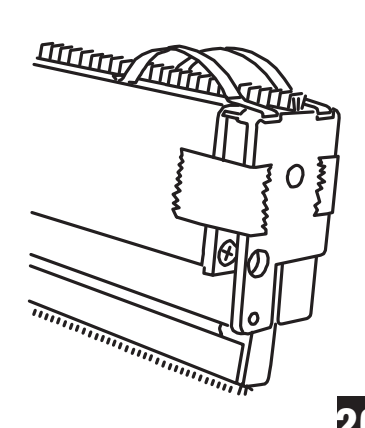

M5

QA115-T-01

Montage:
Montaggio:
Montering:
Felszerelés:
Montáž:

M5 Montage 5 / (D) Leibungs-Montage mit Klemmfedern / (I) Montaggio nel intradosso, con molle a balestra / (F) Serrage par vis de blocage QA115-T-01

1

2

3

4

5

6

7

8

9

10

11

12

13

14

15

16

17

18

19

20

21

22

23

24

25

26

27

28

open