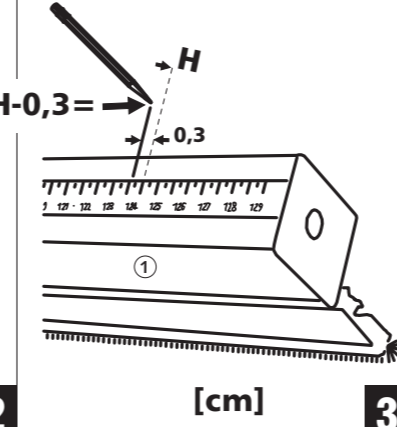

M5

QA115-T-01

Montage:
Montaggio:
Montering:
Felszerelés:
Montáž:

M5 Montage 5 / (D) Leibungs-Montage mit Klemmfedern / (I) Montaggio nel intradosso, con molle a balestra / (F) Serrage par vis de blocage QA115-T-01

1

2

3

4

5

6

7

8

9

10

11

12

13

14

15

16

17

18

19

20

21

22

23

24

25

26

27

28

29

30