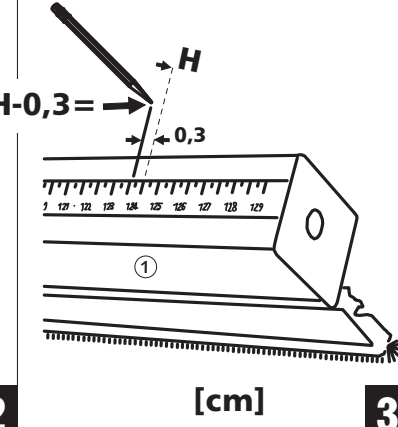

M5

QA115-T-01

Montage:
Montaggio:
Montering:
Felszerelés:
Montáž:

M5 Montage 5 / (D) Leibungs-Montage mit Klemmfedern / (I) Montaggio nel intradosso, con molle a balestra / (F) Serrage par vis de blocage QA115-T-01

1

2

3

4

5

6

7

8

9

10

11

12

13

14

15

16

17

18

19

20

21

22

23

24

25

26

27

28

open